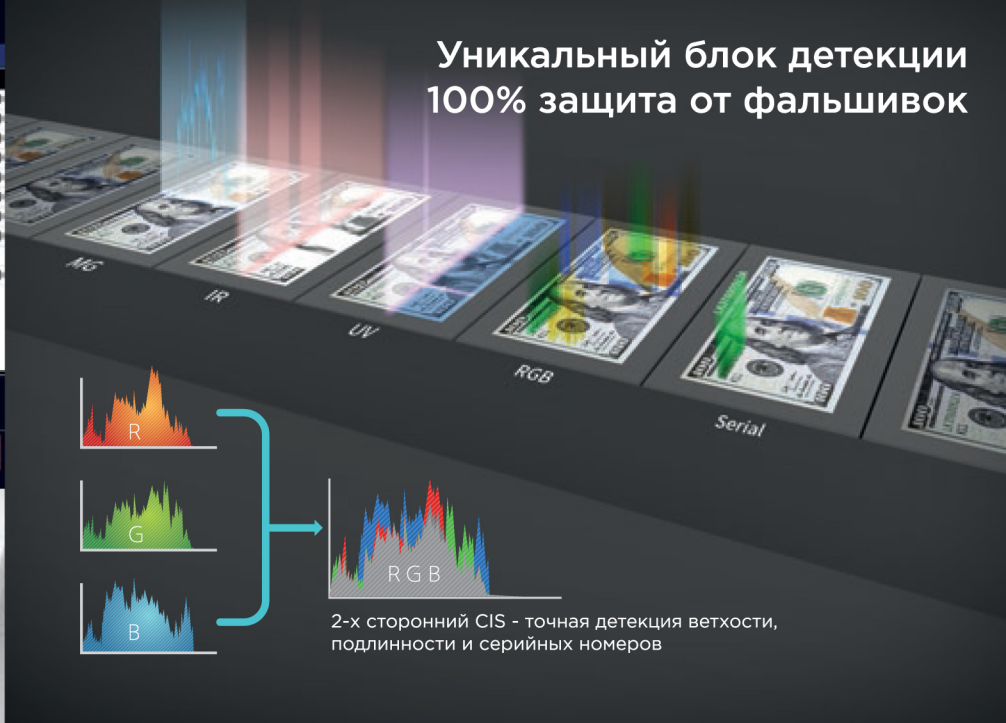

Kisan Smart HD

Новые стандарты обнаружения
подозрительных и ветхих банкнот!

НОВИНКА

Рекомендовано
Банком России и ЕЦБ

48 валют в работе
единовременно

Универсальная платформа
детекции «UDP»

deep
2006

Уникальный блок детекции 100% защита от фальшивок

2-х сторонний CIS - точная детекция ветхости, подлинности и серийных номеров

Интерфейс:

Автоопределение валют

Сверка S/N

Видеонаблюдение

Выносной дисплей

Итоговый результат

Подключение к системам контроля денежной наличности

Функции новой линейки Kisan:

Сквозной пересчет, суммирование, отсчет заданного количества банкнот; сортировка банкнот по номиналу, стороне и ориентации; автоматическое распознавание и определение подлинности валюты; пересчет смешанных валют; считывание, сравнение и выгрузка серийных номеров (серия и номер) банкнот в режиме реального времени, определение склеек; сортировка по ветхости с определением общей загрязненности, отсутствием фрагментов, отверстий, пятен и надписей.

Особенности:

полноформатное цветное 2-х стороннее сканирование видимого и инфракрасного образов банкнот;

просмотр видимого, ультрафиолетового и инфракрасного образов банкнот на дисплее сортировщика;

предназначен для больших объемов пересчета в режиме heavy duty, 24/365;